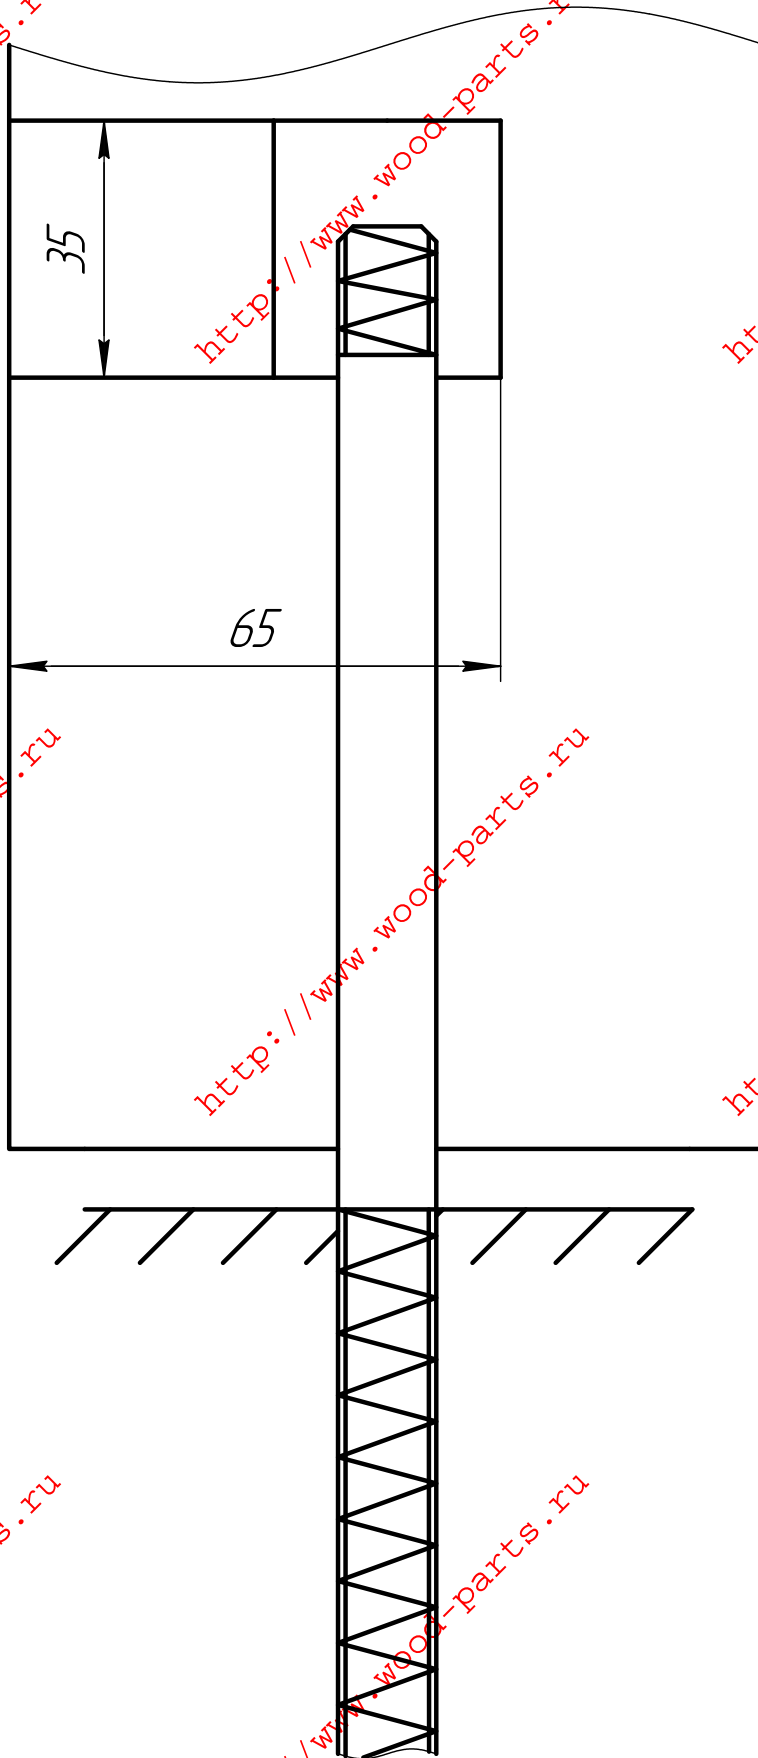

14.100 шаблон для крепления столба к полу
сечением 100x100 мм

Масштаб 1:1

Вид спереди (шаблон)

* - Минимальная рекомендуемая высота нижнего стакана столба

Вид сбоку

Внимание! Все размеры на данном чертеже приведены в миллиметрах!