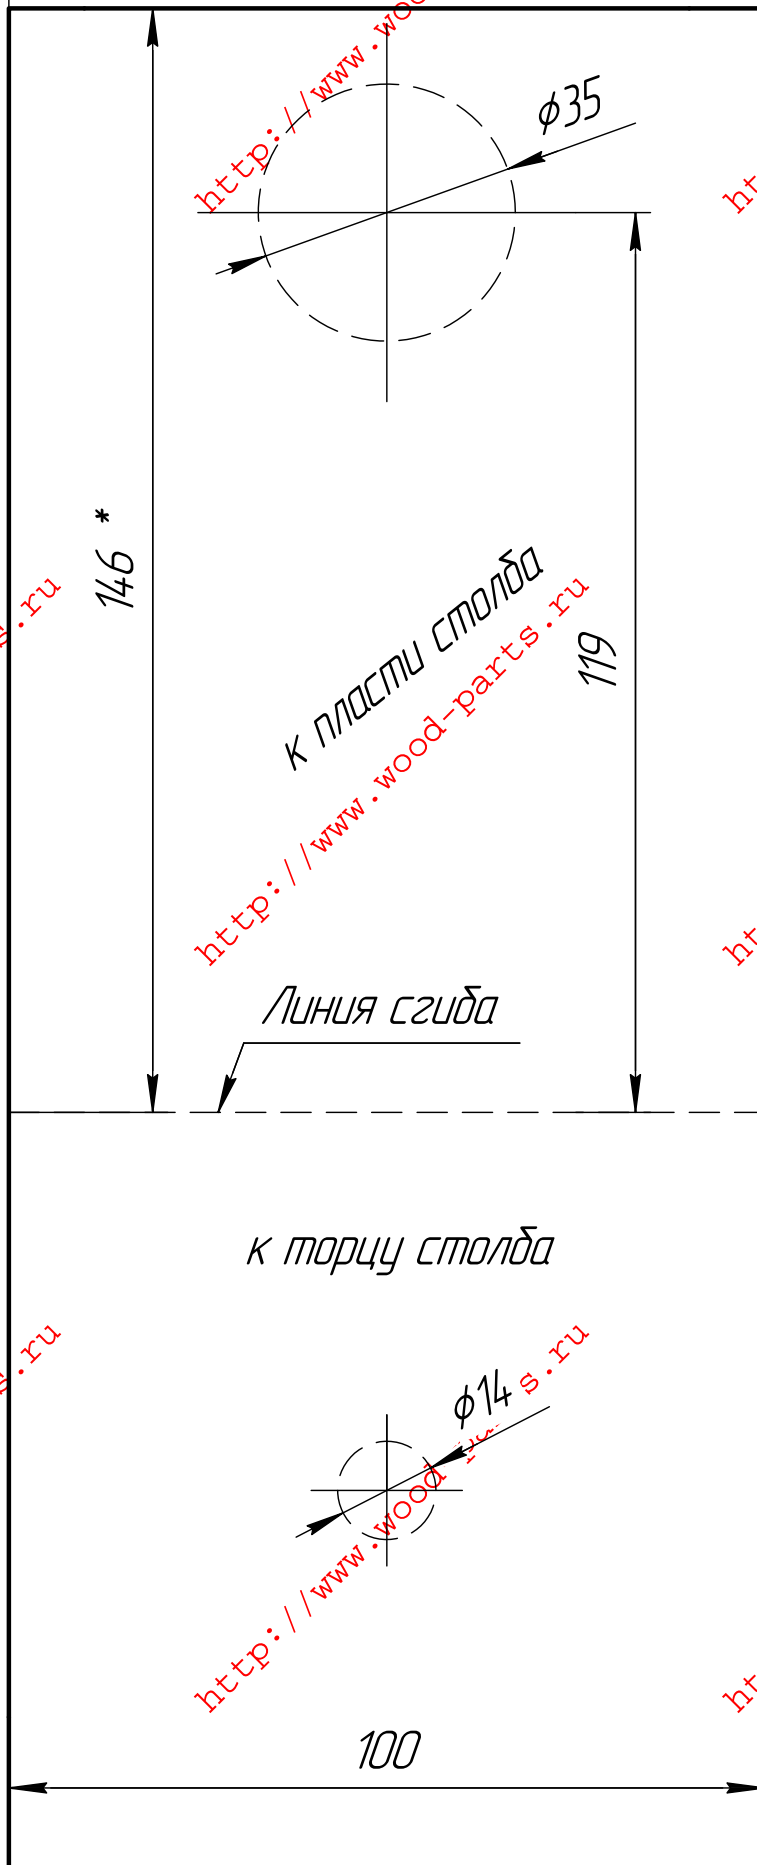

14.100 шаблон для крепления столба к полу
сечением 100x100 мм

Масштаб 1:1

Вид спереди (шаблон)

* - Минимальная рекомендуемая высота нижнего стакана столба

Вид сбоку

Внимание! Все размеры на данном чертеже приведены в миллиметрах!